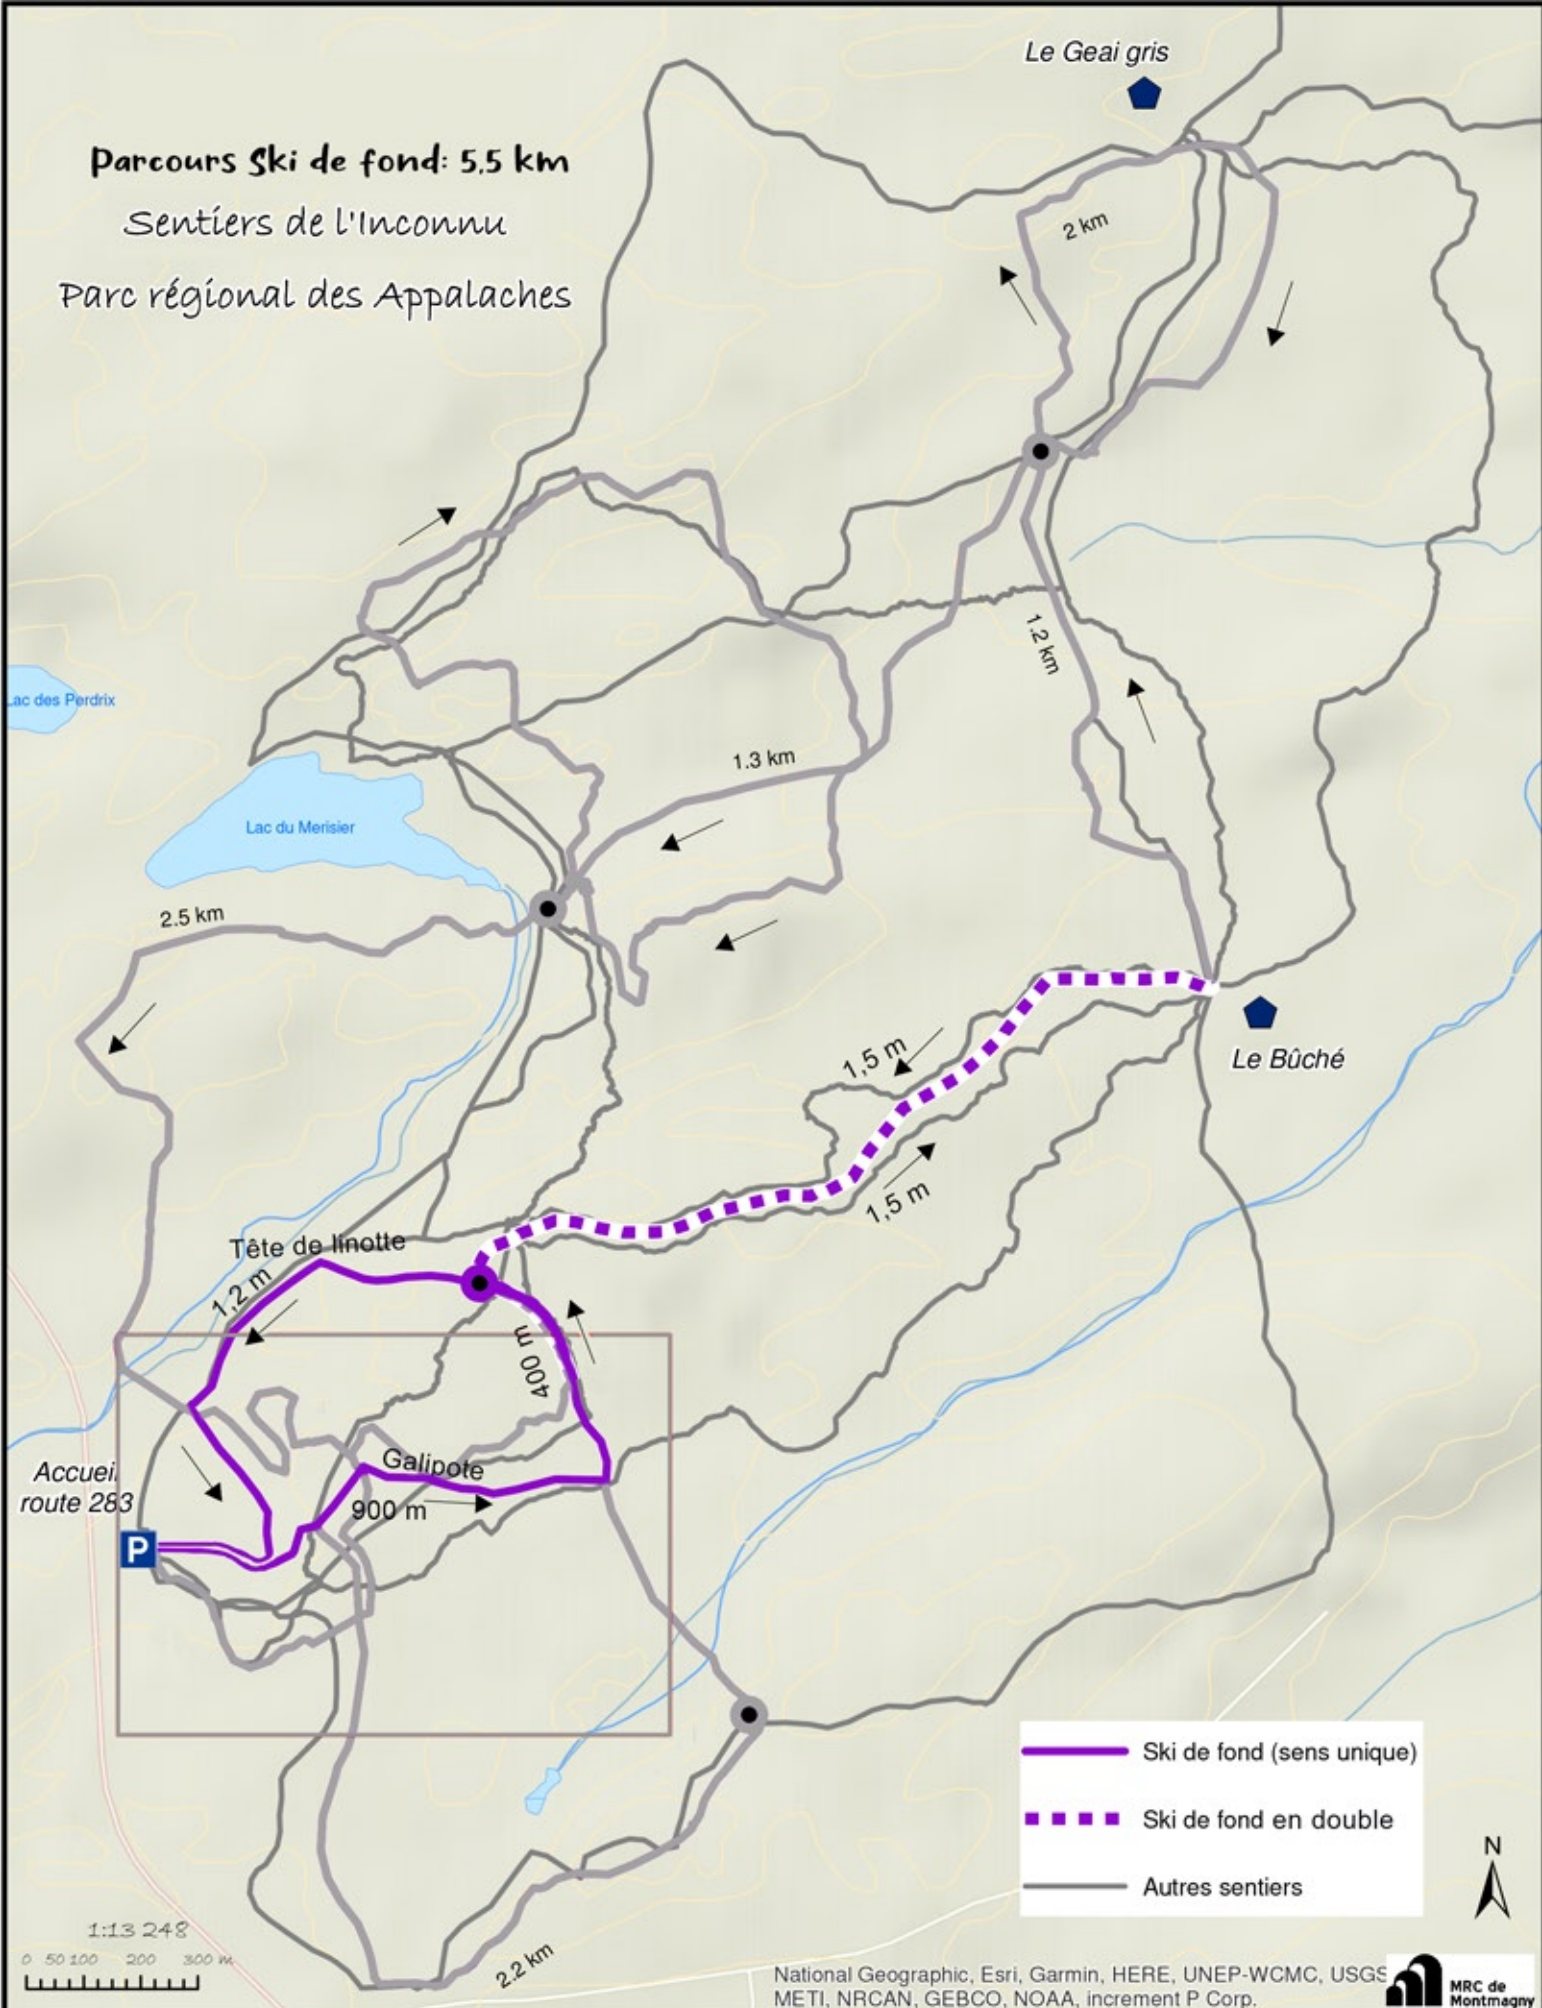

Parcours Ski de fond: 5.5 km
Sentiers de l'Inconnu
Parc régional des Appalaches

- Ski de fond (sens unique)
- - - Ski de fond en double
- Autres sentiers